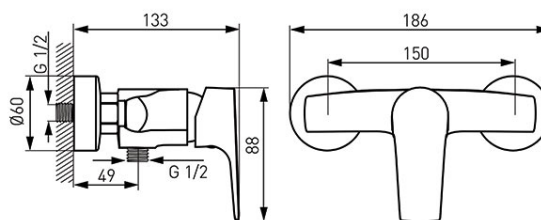

Cod: BTG7VL

Tiga Verdeline - Baterie perete duș, crom

<https://www.ferro.ro/produs-5536-BTG7VL.html>Pret recomandat cu TVA: **349,99 lei***Ambalare cutie: **1**

- cartuș ceramic de 35 mm
- montare pe perete
- racord excentric 1/2"
- distanță 150 ± 20 mm
- racord duș 1/2"
- limitator debit apă
- nu include set de duș
- clasă acustică N
- clasă de debit S
- crom
- garanție: 5 ani