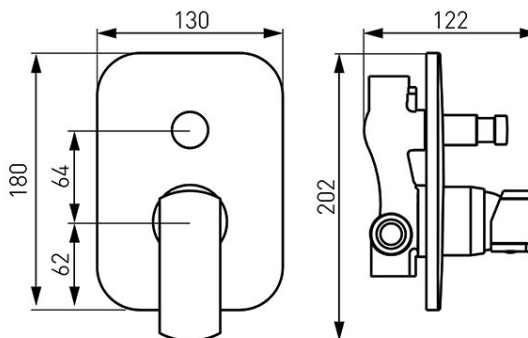

Cod: BLB7PVL

Alba VerdeLine - baterie încastrată cadă-duș

<https://www.ferro.ro/produs-5530-BLB7PVL.html>Pret recomandat cu TVA: **279,99 lei***Ambalare cutie: **1, produs cu cod de bare**

- 2 funcții
- include în set atât partea încastrată cât și cea aparentă
- montare încastrată
- comutator ceramic cadă-duș cu blocare automată
- cartuș ceramic
- racorduri D1/2"
- racord ieșire duș D1/2"
- limitator debit apă
- crom