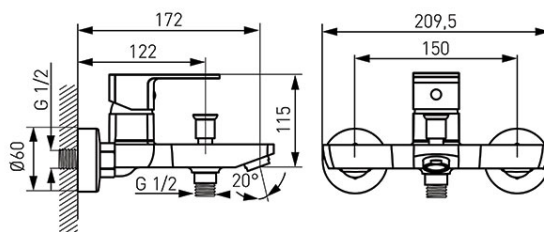

Cod: BLB1VL

Alba Verdeline - Baterie perete cadă-duș, crom

<https://www.ferro.ro/produs-5526-BLB1VL.html>Pret recomandat cu TVA: **369,99 lei***Ambalare cutie: **1**

- cartuș ceramic de 35 mm
- montare pe perete
- comutator cadă-duș
- aerator M24x1
- limitator debit apă la ieșirea pentru duș
- racord excentric 1/2"
- distanță 150 ± 20 mm
- nu include set de duș
- clasă acustică N/N
- clasă de debit S/S
- crom
- garanție: 5 ani