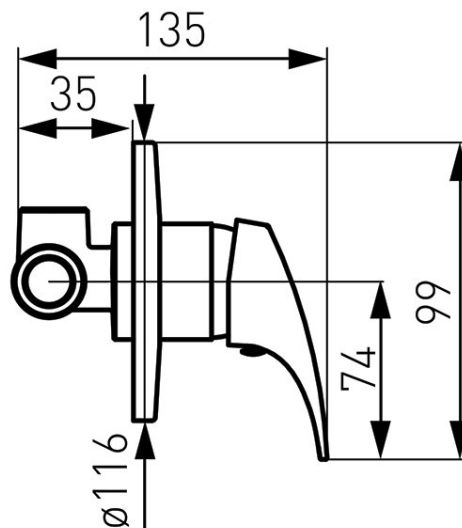

Cod: BCM7PA

Combo - baterie încastrată cadă-duș

<https://www.ferro.ro/produs-5525-BCM7PA.html>Pret recomandat cu TVA: **169,99 lei***Ambalare cutie: **1, produs cu cod de bare**

- 1 funcție
- include în set atât partea încastrată cât și cea aparentă
- montare încastrată
- cartuș ceramic
- racord D1/2"
- crom