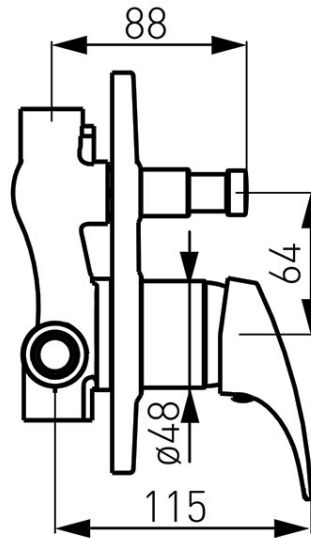

**Cod: BCM7P**

Combo - baterie încastrată cadă-duș

<https://www.ferro.ro/produs-5524-BCM7P.html>Pret recomandat cu TVA: **299,99 lei\***Ambalare cutie: **1, produs cu cod de bare**

- 2 funcții
- include în set atât partea încastrată cât și cea aparentă
- montare încastrată
- comutator cu 2 funcții
- cartuș ceramic
- racord D1/2"
- racord duș D1/2"
- crom