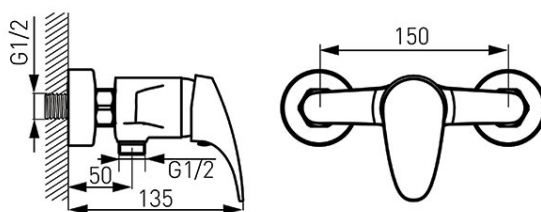

Cod: BCM7

Combo - Baterie perete duș, crom

<https://www.ferro.ro/produs-5523-BCM7.html>Pret recomandat cu TVA: **209,99 lei***Ambalare cutie: **1**

- cartuș ceramic de 40 mm
- montare pe perete
- racorduri excentrice 1/2" distanță 150 ± 20 mm
- racord de duș 1/2"
- nu include set de duș
- clasă acustică N
- clasă de debit S
- crom
- garanție: 5 ani