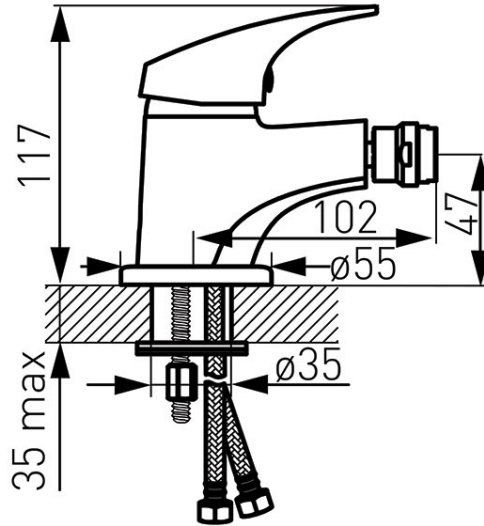

Cod: BCM6

Combo - baterie stativă bideu

<https://www.ferro.ro/produs-5522-BCM6.html>Pret recomandat cu TVA: **199,99 lei***Ambalare cutie: **1, produs cu cod de bare**

- cartuş ceramic
- regulator de debit M24x1
- montare cu un singur orificiu
- ventil automat D1 1/4"
- regulator debit M24x1 cu articulație sferică
- racorduri flexibile de conectare D3/8" - M10x1
- crom