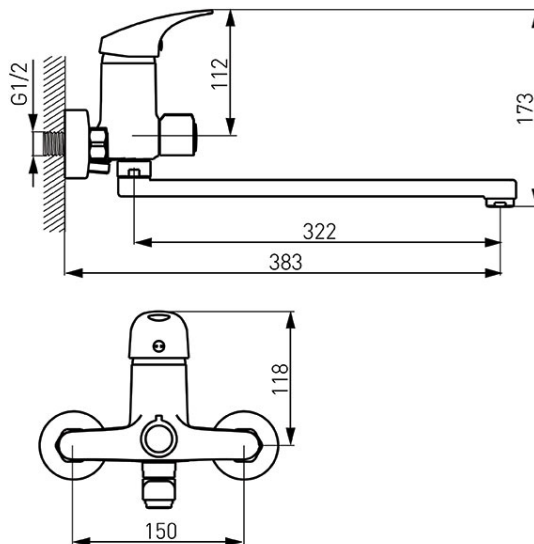

Cod: BCM5A

Combo - baterie perete cadă-duș cu pipă mobilă

<https://www.ferro.ro/produs-5521-BCM5A.html>Pret recomandat cu TVA: **314,99 lei***Ambalare cutie: **1, produs cu cod de bare**

- cartuș ceramic
- comutator automat cadă-duș
- montare pe perete
- aerator M24x1
- pipă mobilă 322 mm
- racorduri excentrice D1/2" distanță 150 ± 20 mm
- racord ieșire duș D1/2"
- nu include set de duș
- crom