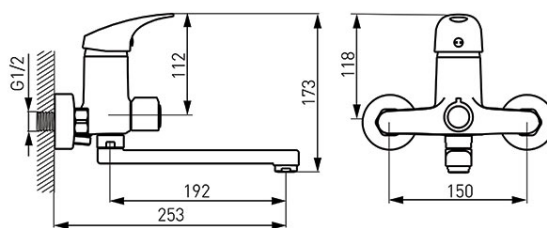

Cod: BCM3A

Combo - Baterie perete cadă-duș cu pipă pivotantă, 19,2 cm, crom

<https://www.ferro.ro/produs-5519-BCM3A.html>

Pret recomandat cu TVA: **319,99 lei***

Ambalare cutie: **1**

- cartuș ceramic de 40 mm
- comutator ceramic cadă-duș
- montare pe perete
- aerator M24x1
- pipă pivotantă cu lungimea de 192 mm
- racord excentric 1/2" distanță 150 ± 20 mm
- racord de duș 1/2"
- nu include set de duș
- clasă acustică N
- clasă de debit A
- crom
- garanție: 5 ani