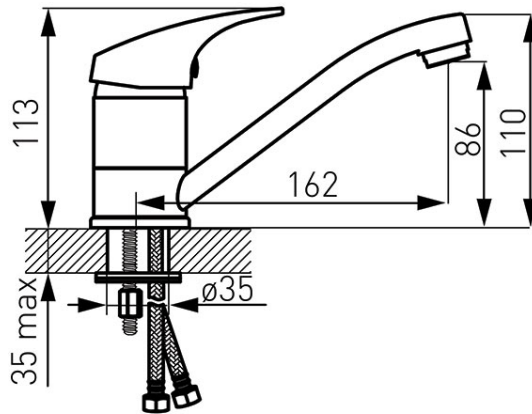

Cod: BCM2A

Combo - Baterie stativă lavoar cu pipă pivotantă, crom

<https://www.ferro.ro/produs-5518-BCM2A.html>

Pret recomandat cu TVA: **159,99 lei***

Ambalare cutie: **1**

- cartuş ceramic de 40 mm
- montare cu un singur orificiu
- aerator M24x1
- pipă pivotantă
- racorduri flexibile de conectare 3/8" - M10x1
- clasă acustică N
- clasă de debit A
- crom
- garanție: 5 ani