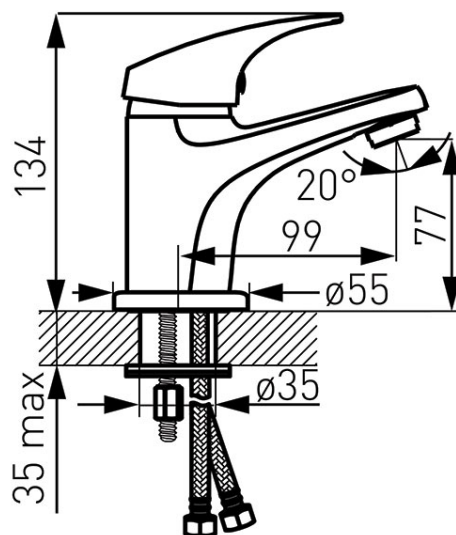

Cod: BCM2

Combo - baterie stativă lavoar

<https://www.ferro.ro/produs-5517-BCM2.html>Pret recomandat cu TVA: **159,99 lei***Ambalare cutie: **1, produs cu cod de bare**

- cartuş ceramic
- montare cu un singur orificiu
- ventil de tip click-clack D1 1/4"
- aerator M24x1
- racorduri flexibile de conectare D3/8" - M10x1
- crom