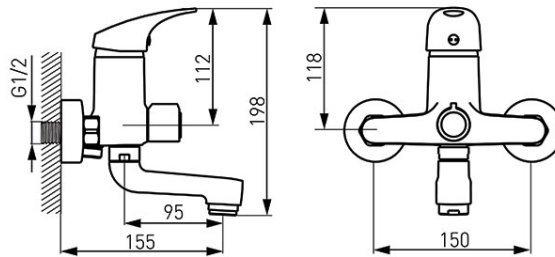

Cod: BCM1A

Combo - Baterie perete cadă-duș cu pipă pivotantă, 15,5 cm, crom

<https://www.ferro.ro/produs-5516-BCM1A.html>

Pret recomandat cu TVA: **399,99 lei***

Ambalare cutie: **1**

- cartuș ceramic de 40 mm
- montare pe perete
- comutator ceramic cada-duș
- aerator M24x1
- pipă pivotantă cu lungimea de 155 mm
- racord excentric 1/2"
- distanță 150 ± 20 mm
- racord duș 1/2"
- nu include set de duș
- clasă acustică N
- clasă de debit A
- crom
- garanție: 5 ani