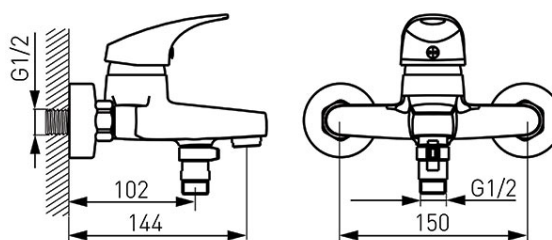

**Cod: BCM1**

Combo - baterie perete cadă-duș

<https://www.ferro.ro/produs-5515-BCM1.html>Pret recomandat cu TVA: **289,99 lei\***Ambalare cutie: **1, produs cu cod de bare**

- cartuș ceramic
- comutator ceramic cada-duș
- aerator M24x1
- racord excentric D1/2"
- distanță 150 ± 20 mm
- nu include set de duș
- crom