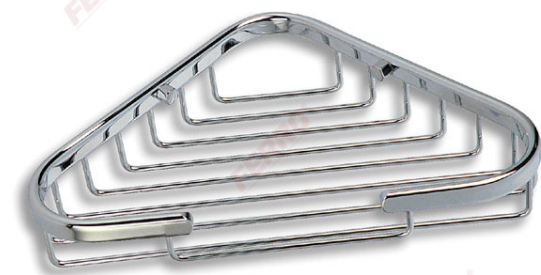

Cod: 6065.0

Grace Hotel - raft mic de colț

<https://www.ferro.ro/produs-5514-60650.html>Pret recomandat cu TVA: **169,99 lei***Ambalare cutie: **1**

- 170 mm x 170 mm x 220 mm
- crom

* Preturile de pe site reprezinta valori recomandate de referinta ale produselor. Aceste preturi nu aduc atingere in niciun fel libertatii comerciantilor de a-si stabili propria politica de preturi.