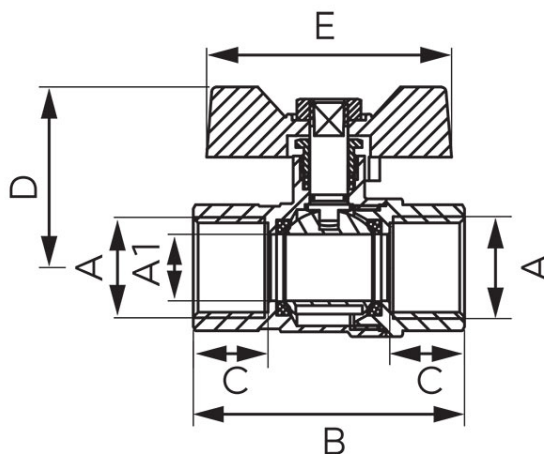

Cod: KGMSx

Robinet cu bilă pentru gaz interior-interior, tip G18, cu mâner fluture

<https://www.ferro.ro/produs-5497-KGMSx.html>

- interior-interior
- corp și sferă: alamă CW617N
- garnituri sferă: teflon PTFE
- etanșare: O-ring NBR70
- cu presetupă
- mâner tip fluture: aluminiu, cu piuliță
- presiune maximă de lucru: MOP5 (0,5 MPa)
- temperatură de lucru: T2 (-20°C până la 60°C)

Cod	DN	A	A1 [mm]	B [mm]	C [mm]	D [mm]	E [mm]	Ambalare cutie	Ambalare bax	Pret recomandat cu TVA [lei]*
KGMS1	15	Rp 1/2	14	57±1	min. 15	39±1	51,5±1	16	144	20,49
KGMS2	20	Rp 3/4	18,5	66,7±1	min. 16.3	42±1	51,5±1	12	108	31,49
KGMS3	25	Rp 1	23	78±1	min. 19.1	54,5±1	67±1	7	63	49,99