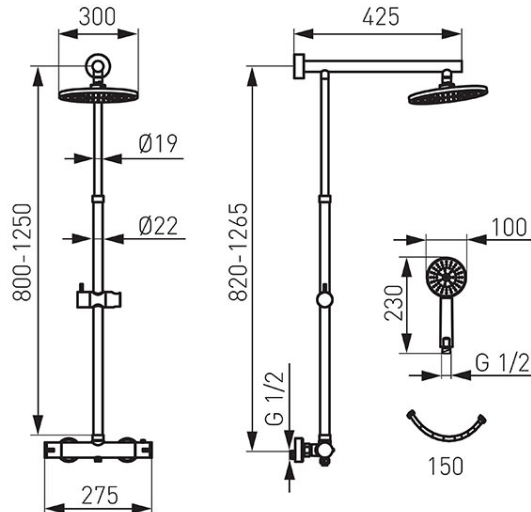

**Cod: NP75-TRV7U**

Trevi - Sistem de duș cu baterie termostată, crom

<https://www.ferro.ro/produs-5463-NP75TRV7U.html>Pret recomandat cu TVA: **1 099,99 lei\***Ambalare cutie: **1**

- Duș fix:
- cap duș fix SLIM din oțel inoxidabil cu diametrul de 300 mm, cu unghi de rotație reglabil ( $\pm 15^\circ$ )
- bară metalică de duș, lungime reglabilă 800 - 1250 mm
- fixare ajustabilă pe înălțime
- braț duș încastat în perete
- FerroEasyClean - sistem de îndepărtare ușoară a depunerilor de calcar
- Duș mobil:
- diametru pară duș: 100 mm
- pară duș cu 3 funcții: ploaie, masaj și mixt
- suport duș mobil culisant cu unghi reglabil pentru para de duș
- FerroEasyClean - sistem de îndepărtare ușoară a depunerilor de calcar
- furtun de duș cu împletitură metalică 150 cm
- Baterie termostată:
- cartuș termostatic
- comutator ceramic integrat cap duș - pară duș
- Safe Stop 38°C - blocaj apă caldă
- montare pe perete
- racorduri excentrice 1/2"
- distanță 150  $\pm$  20 mm
- racord duș fix D3/4" - ieșire superioară
- racord pară duș 1/2" - ieșire inferioară
- clasă acustică II/II
- clasă de debit A/A
- crom