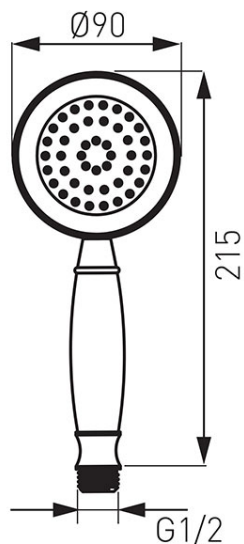

Cod: S160

Retro - pară duș

<https://www.ferro.ro/produs-5462-S160.html>Pret recomandat cu TVA: **53,99 lei***Ambalare cutie: **1, produs cu cod de bare**

- 1 funcție: ploaie
- FerroEasyClean - sistem de îndepărtare ușoară a depunerilor de calcar
- crom