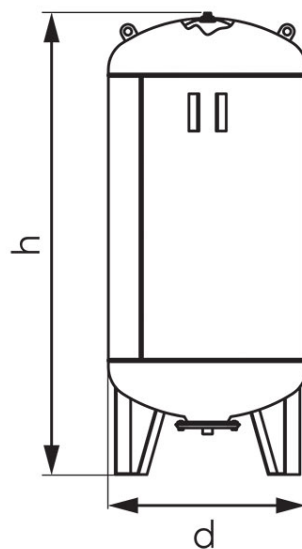

Cod: **SO**

Vas de expansiune solar montaj pe pardoseală

<https://www.ferro.ro/produs-5458-SO.html>Ambalare cutie: **1, produs cu cod de bare**

- Garanție 2 ani
- presiune maximă de lucru: 10 bar
- presiune preîncărcare: 2,5 bar
- temperatura de lucru: de la -10°C până la +140°C;
- membrana tip EPDM HT-cauciuc (înlocuibilă)
- culoare: RAL 9010
- agent pentru robineti: glicol 50%

Cod	Model	H [mm]	Ø [mm]	Racord	Capacitate [l]	Ambalare cutie	Ambalare bax	Pret recomandat cu TVA [lei]*
SO200S	SV200	1085	600	1"	200	1	-	2 649,99
SO300S	SV300	1212	650	1"	300	1	-	3 499,99

* Preturile de pe site reprezinta valori recomandate de referinta ale produselor. Aceste preturi nu aduc atingere in niciun fel libertatii comerciantilor de a-si stabili propria politica de preturi.