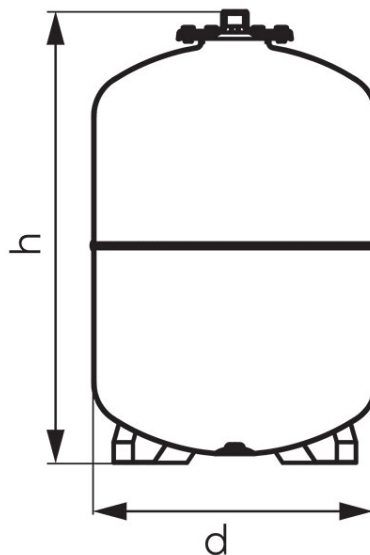

Cod: CO**Vase de expansiune centrală**<https://www.ferro.ro/produs-5457-CO.html>**Ambalare cutie: 1, produs cu cod de bare**

- Garanție 2 ani
- presiune maximă de lucru: 8 bar
- pre-presiune: 1,5 bar
- temperatură de lucru: de la -10 ° C la + 100 ° C
- tip de membrană EPDM (înlocuibilă)
- culoare: RAL 3000

Cod	Model	H [mm]	Ø [mm]	Racord	Capacitate [l]	Ambalare cutie	Ambalare box	Pret recomandat cu TVA [lei]*
CO35S	RV35	450	365	3/4"	35	1	-	324,99
CO50S	RV50	582	365	3/4"	50	1	-	379,99
CO60S	RV60	668	365	3/4"	60	1	-	574,99
CO80S	RV80	717	415	1"	80	1	-	594,99
CO100S	RV100	663	495	1"	100	1	-	884,99
CO150S	RV150	795	550	1"	150	1	-	1 124,99