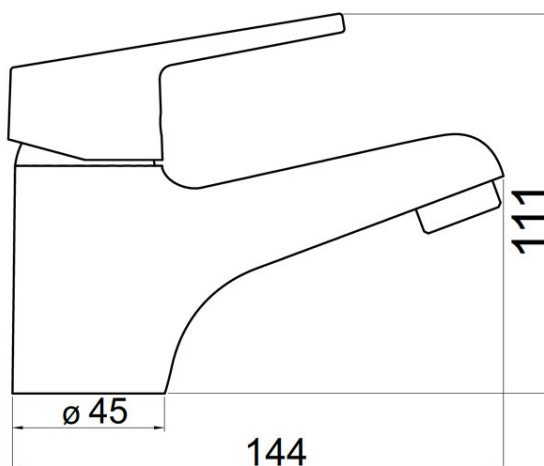

**Cod: 94401,0**

Iris New - Baterie stativă lavoar cu ventil, crom

<https://www.ferro.ro/produs-5400-944010.html>Pret recomandat cu TVA: **169,99 lei\***Ambalare cutie: **1**

- cartuş ceramic
- montare cu un singur orificiu
- ventil de scurgere 1 1/4"
- aerator M24x1
- racorduri flexibile de conectare 3/8" - M10x1
- crom
- garantie: 5 ani