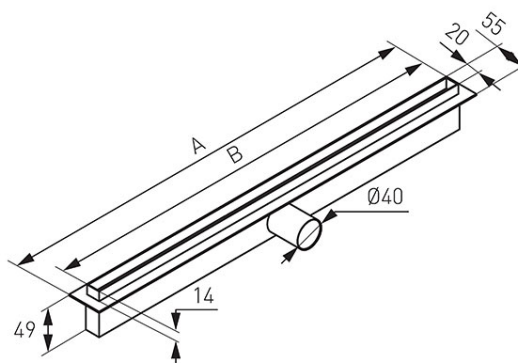

Cod: OLS1

Perfect Drain - rigolă duș liniară îngustă

<https://www.ferro.ro/produs-5351-OLS1.html>Ambalare cutie: **1, produs cu cod de bare**

- rigolă duș liniară îngustă
- debit evacuare: 25l/min
- racord ieșire: Ø 40 mm
- înălțime totală: 49 mm
- lățimea canalului de evacuare: 20 mm
- membrană de izolare împotriva apei
- sifon încorporat din oțel inoxidabil
- oțel inoxidabil

Cod	A [mm]	B [mm]	Pret recomandat cu TVA [lei]*
OLS1-65	685	650	639,99
OLS1-75	785	750	649,99
OLS1-85	885	850	669,99

* Preturile de pe site reprezinta valori recomandate de referinta ale produselor. Aceste preturi nu aduc atingere in niciun fel libertatii comerciantilor de a-si stabili propria politica de preturi.