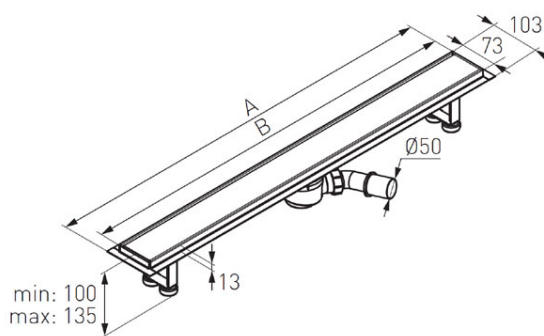

Cod: OLP1

Rigolă duș liniară pentru plăci ceramice, inox

<https://www.ferro.ro/produs-5350-OLP1.html>Ambalare cutie: **1**

- rigolă duș liniară din oțel inoxidabil
- debit evacuare: 54 l/min
- picioare reglabile
- grilă de 1,2 mm decupată manual
- membrană de izolare împotriva apei
- rosturi de dilatare
- sifon încorporat cu orificiu de inspecție
- inox

Cod	A [mm]	B [mm]	Pret recomandat cu TVA [lei]*
OLP1-70	730	700	599,99
OLP1-80	830	800	529,99

* Preturile de pe site reprezintă valori recomandate de referință ale produselor. Aceste preturi nu aduc atingere în niciun fel libertății comercianților de a-și stabili propria politică de preturi.