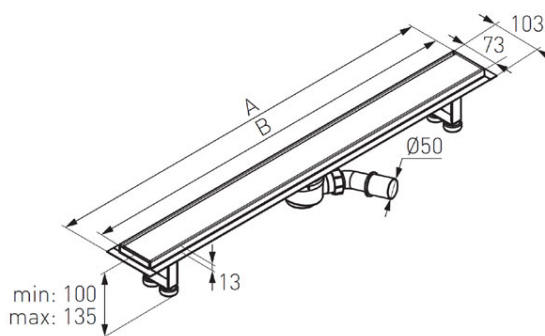

**Cod: OL1**

Ora - rigolă duș liniară, inox

<https://www.ferro.ro/produs-5348-OL1.html>Ambalare cutie: **1**

- rigolă duș liniară din oțel inoxidabil
- debit evacuare: 54 l/min
- picioare reglabile
- grilă de 1,2 mm decupată manual
- membrană de izolare împotriva apei
- rosturi de dilatare
- sifon încorporat cu orificiu de inspecție
- inox

Cod	A [mm]	B [mm]	Pret recomandat cu TVA [lei]*
OL1-70	730	700	499,99
OL1-80	830	800	549,99

\* Preturile de pe site reprezintă valori recomandate de referință ale produselor. Aceste preturi nu aduc atingere în niciun fel libertății comercianților de a-și stabili propria politică de preturi.