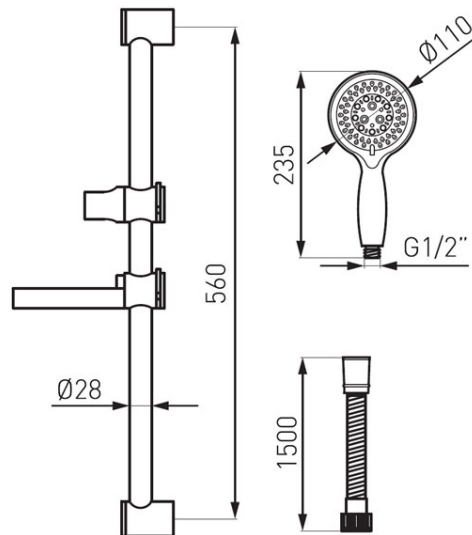

Cod: N140B

Emo - set de duș culisant

<https://www.ferro.ro/produs-5344-N140B.html>Pret recomandat cu TVA: **159,99 lei***Ambalare cutie: **1, produs cu cod de bare**

- bară metalică de duș reglabilă 570 mm
- pară duș cu 5 funcții: ploaie, masaj, mixt, ușor, ceață
- diametru pară duș 80 mm
- FerroEasyClean - sistem de îndepărtare ușoară a depunerilor de calcar
- furtun duș cu împletitură metalică 150 cm și racord conic
- suport transparent pentru săpun
- crom