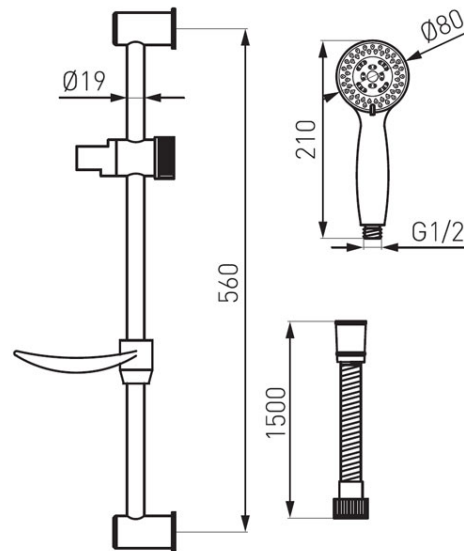

Cod: N130B

Evo - set de duș culisant

<https://www.ferro.ro/produs-5343-N130B.html>Pret recomandat cu TVA: **109,99 lei***Ambalare cutie: **1, produs cu cod de bare**

- bară metalică de duș reglabilă 560 mm
- pară duș cu 5 funcții: ploaie, masaj, mixt, ușor, ceață
- diametru pară duș 80 mm
- FerroEasyClean - sistem de îndepărtare ușoară a depunerilor de calcar
- furtun duș cu împletitură metalică 150 cm
- suport cromat pentru săpun
- crom