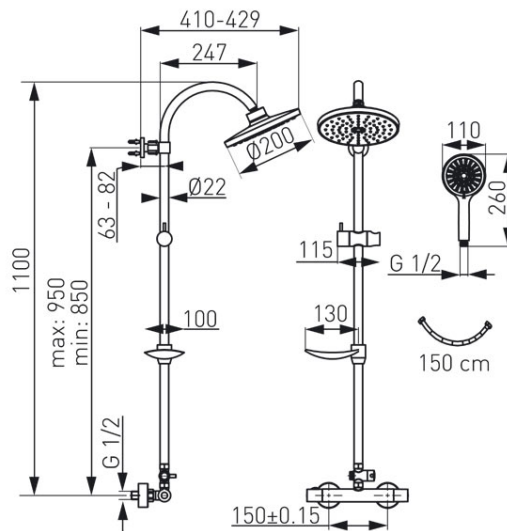

**Cod: NP71-TRM7U**

Trinity - TRINITY Sistem de duș cu baterie termostată, crom

<https://www.ferro.ro/produs-5318-NP71TRM7U.html>Pret recomandat cu TVA: **799,99 lei\***Ambalare cutie: **1**

- Duș fix:
- cap duș rotund cu diametrul 200 mm și unghi de rotație reglabil ( $\pm 15^\circ$ )
- bară metalică de duș fixă 1100 mm
- fixare ajustabilă pe înălțime
- distanță reglabilă în adâncime pentru un montaj corect
- FerroEasyClean - sistem de îndepărtare ușoară a depunerilor de calcar
- suport pentru sapun
- comutator de duș metalic cu inserție ceramică
- Duș mobil:
- diametru pară duș: 110 mm
- pară duș cu 3 funcții: ploaie, masaj și mixt
- suport duș mobil culisant cu unghi reglabil pentru para de duș
- FerroEasyClean - sistem de îndepărtare ușoară a depunerilor de calcar
- furtun de duș cu împletitură metalică 150 cm
- Baterie termostată:
- cartuș termostatic
- Safe Touch System - corpul bateriei nu se încălzește
- Safe Stop 38°C - blocaj apă caldă
- montare pe perete
- racorduri excentrice 1/2"
- distanță 150 ± 20 mm
- racord duș 1/2" - ieșire superioară
- clasă acustică II/II
- clasă de debit A/Z
- crom