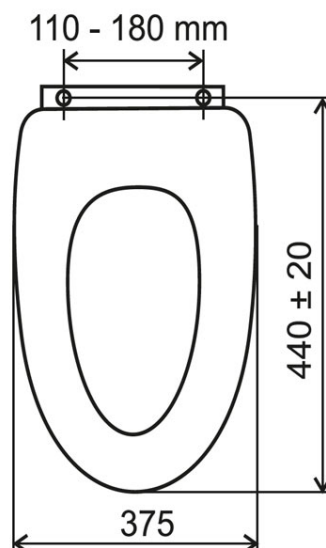

**Cod: WC/ORECH**

Capac WC decor nuc deschis, MDF

<https://www.ferro.ro/produs-5313-WCORECH.html>Pret recomandat cu TVA: **149,99 lei\***Ambalare cutie: **4**

- set de montaj din alamă cromată, lățime 110-180 mm.
- dimensiuni 44,0±2 x 37,5 cm
- greutate 2,4kg
- furnir din lemn
- nuc deschis