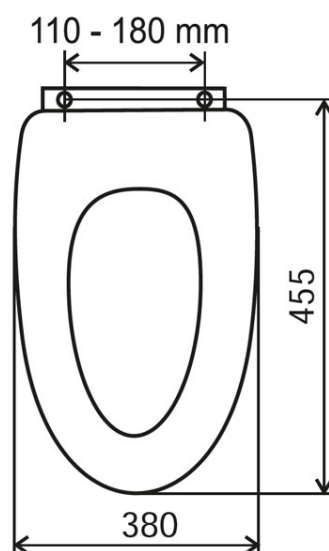

Cod: WC/SOFTMDF

Capac WC alb, cu soft close, MDF

<https://www.ferro.ro/produs-5312-WCSOFTMDF.html>

Pret recomandat cu TVA: **199,99 lei***

Ambalare cutie: **4, produs cu cod de bare**

- închidere cu amortizor (soft-close)
- sistem easy-click
- set de montaj din alamă cromată, lățime 110-180 mm.
- dimensiuni 45,5 x 38 cm
- MDF