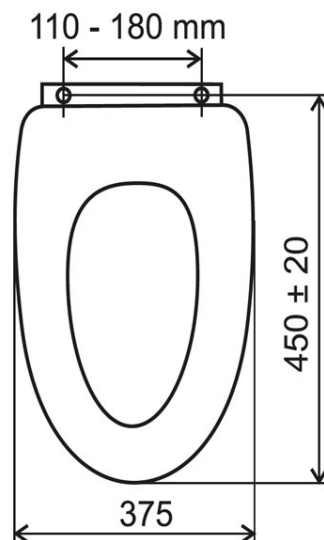

Cod: WC/BILAMDF

Capac WC alb, MDF

<https://www.ferro.ro/produs-5309-WCBILAMDF.html>Pret recomandat cu TVA: **149,99 lei***Ambalare cutie: **4**

- set de montaj din alamă cromată, lățime 110-180 mm.
- dimensiuni 45,0±2 x 37,5 cm
- greutate 3,2 kg
- MDF
- alb