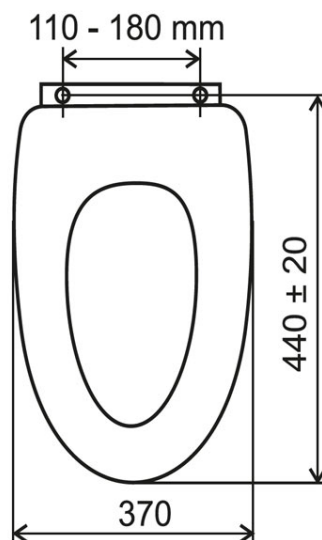

Cod: WC/BILA

Capac WC alb, MDF

<https://www.ferro.ro/produs-5308-WCBILA.html>Pret recomandat cu TVA: **119,99 lei***Ambalare cutie: **4, produs cu cod de bare**

- set de montaj din alamă cromată, lățime 110-180 mm.
- dimensiuni 44±2 x 37 cm
- greutate 3,6 kg
- MDF