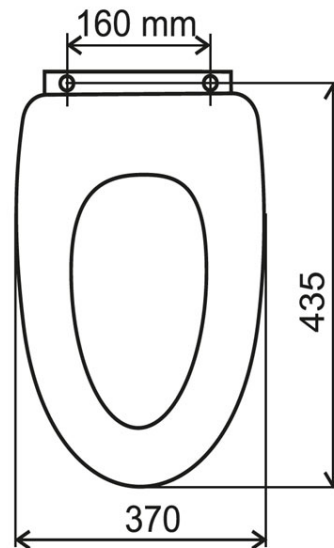

**Cod: WC/SOFTMUSLELY**

Capac WC alb, formă scoică, cu soft close, MDF

<https://www.ferro.ro/produs-5305-WCSOFTMUSLELY.html>

Pret recomandat cu TVA: **189,99 lei\***

Ambalare cutie: **4, produs cu cod de bare**

- închidere cu amortizor (soft-close)
- sistem easy-click
- set de montaj din alamă cromată, lățime 110-180 mm.
- dimensiuni 43,5±2 x 37 cm
- greutate 3,0 kg
- MDF

\* Preturile de pe site reprezintă valori recomandate de referință ale produselor. Aceste preturi nu aduc atingere în niciun fel libertății comercianților de a-și stabili propria politică de preturi.