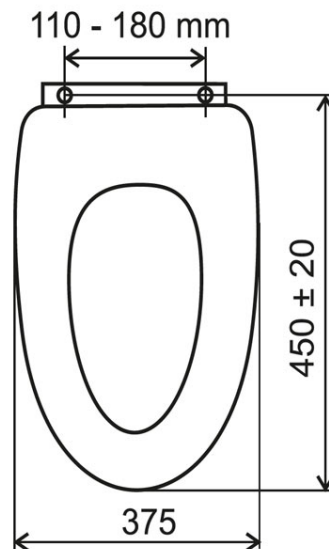

Cod: WC/MEDVEDI

Capac WC decor ursi, MDF

<https://www.ferro.ro/produs-5301-WCMEDVEDI.html>Pret recomandat cu TVA: **179,99 lei***Ambalare cutie: **4, produs cu cod de bare**

- set de montaj din alamă cromată, lățime 110-180 mm.
- dimensiuni 44,5±2 x 37,5 cm
- greutate 3,1 kg
- MDF