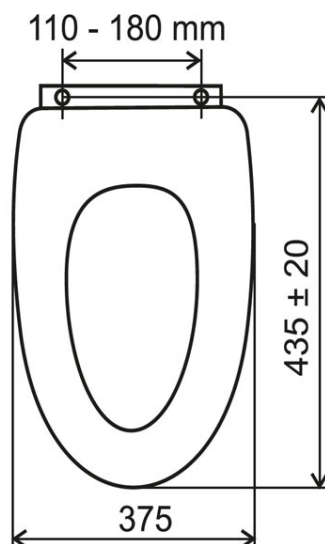

**Cod: WC/DELFIN**

Capac WC cu decor delfini

<https://www.ferro.ro/produs-5300-WCDELFIN.html>Pret recomandat cu TVA: **199,99 lei\***Ambalare cutie: **4**

- set de montaj din alama cromata, latime 110-180 mm.
- dimensiuni 43,5±2 x 37,5 cm
- greutate 3,1 kg
- MDF
- decor delfini