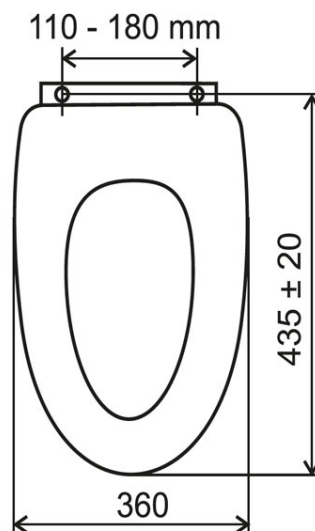

Kod: WC/SOFTORECHL

Capac WC decor nuc, MDF

<https://www.ferro.ro/produs-5298-WCSOFTORECHL.html>

Opakowanie jednostkowe: **4, z kodem kreskowym umożliwiające sprzedaż detaliczną**

- închidere cu amortizor (soft-close).
- set de montaj din alamă cromată, lățime 110-180 mm.
- dimensiuni $45,0 \pm 2 \times 37,5$ cm
- greutate 3,2kg
- MDF