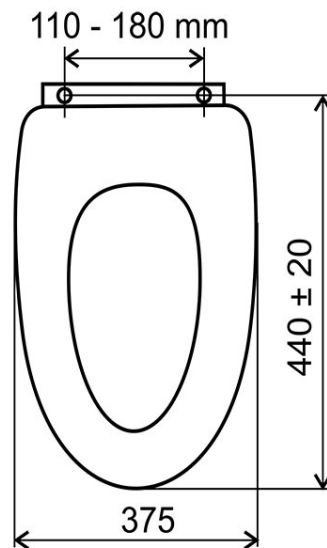

Cod: WC/WENGE

Capac WC decor wenge, MDF

<https://www.ferro.ro/produs-5297-WCWENGE.html>Pret recomandat cu TVA: **149,99 lei***Ambalare cutie: **4**

- set de montaj din alamă cromată, lățime 110-180 mm.
- dimensiuni 44,0±2 x 37,5 cm
- greutate 3,3 kg
- furnir din lemn
- wenge