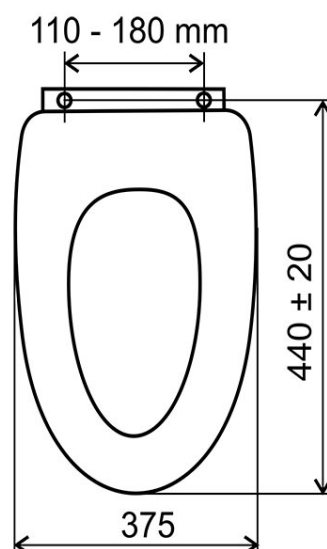

Cod: WC/BAMBUS

Capac WC decor bambus, MDF

<https://www.ferro.ro/produs-5295-WCBAMBUS.html>Pret recomandat cu TVA: **149,99 lei***Ambalare cutie: **4**

- set de montaj din alamă cromată, lățime 110-180 mm.
- dimensiuni 44,0±2 x 37,5 cm
- greutate 3,3kg
- MDF
- bambus