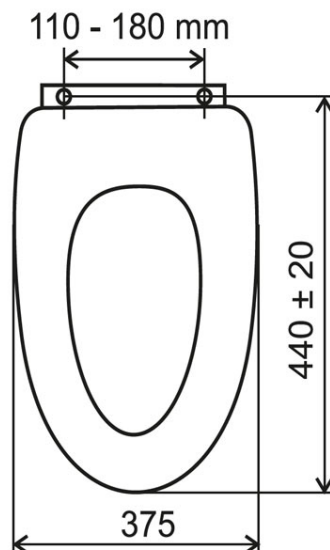

Cod: WC/BOROVICE

Capac WC decor pin, MDF

<https://www.ferro.ro/produs-5292-WCBOROVICE.html>Pret recomandat cu TVA: **149,99 lei***Ambalare cutie: **4**

- set de montaj din alamă cromată, lățime 110-180 mm.
- dimensiuni 44,0±2 x 37,5 cm
- greutate 3,2kg
- furnir din lemn
- pin