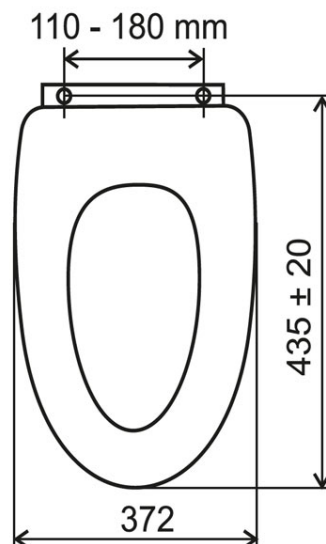

**Cod: WC/DUB2**

Capac WC decor stejar inchis, MDF

<https://www.ferro.ro/produs-5290-WCDUB2.html>Pret recomandat cu TVA: **149,99 lei\***Ambalare cutie: **4**

- set de montaj din alamă cromată, lățime 110-180 mm.
- dimensiuni 43,5±2 x 37,2 cm
- greutate 2,6kg
- furnir din lemn
- stejar inchis