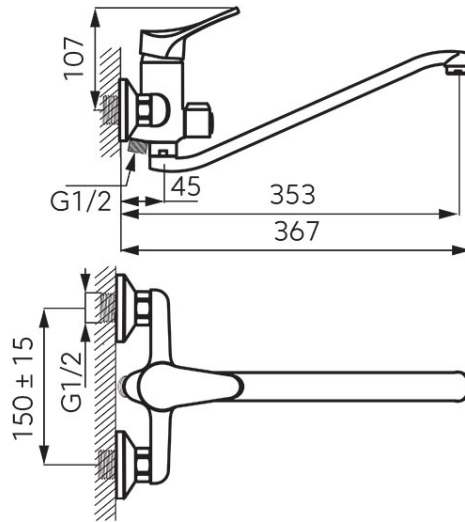

**Cod: BSL5A**

Stillo - baterie perete cada-dus cu pipa mobila

<https://www.ferro.ro/produs-5283-BSL5A.html>Pret recomandat cu TVA: **289,99 lei\***

- cartuş ceramic
- montare încastrată
- comutator ceramic cadă-duş
- aerator M24x1
- pipă mobilă 353 mm
- racorduri excentrice D1/2" distanță 150 ± 20 mm
- racord ieşire duş D1/2"
- nu include set de duş
- crom