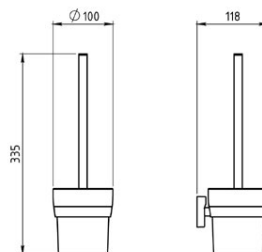

Cod: 0233.0

Metalia 12 - portperie pentru toaletă

<https://www.ferro.ro/produs-5153-02330.html>Pret recomandat cu TVA: **184,99 lei***Ambalare cutie: **1, produs cu cod de bare**

- înălțime 335 mm
- crom