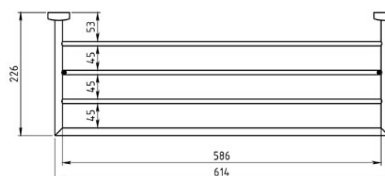

**Cod: 0247.0**

Metalia 12 - portprosop mare cu bară

<https://www.ferro.ro/produs-5145-02470.html>Pret recomandat cu TVA: **389,99 lei\***Ambalare cutie: **1, produs cu cod de bare**

- 650 x 226 mm
- distanță 600 mm
- crom