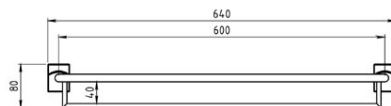

**Cod: 0247.0**

Metalia 12 - portprosop mare cu bară

<https://www.ferro.ro/produs-5145-02470.html>Pret recomandat cu TVA: **389,99 lei\***Ambalare cutie: **1, produs cu cod de bare**

- 650 x 226 mm
- distanță 600 mm
- crom