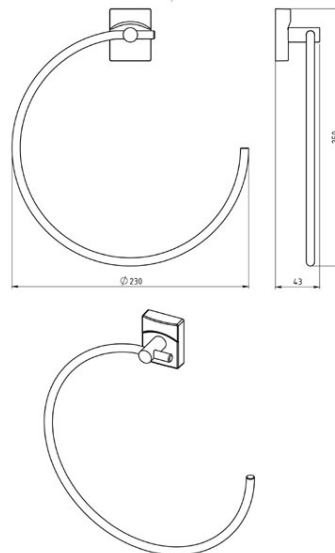

Cod: 0201.0

Metalia 12 - portprosop rotund

<https://www.ferro.ro/produs-5141-02010.html>Pret recomandat cu TVA: **149,99 lei***Ambalare cutie: **1, produs cu cod de bare**

- diametru 230 mm
- crom

* Preturile de pe site reprezinta valori recomandate de referinta ale produselor. Aceste preturi nu aduc atingere in niciun fel libertatii comerciantilor de a-si stabili propria politica de preturi.