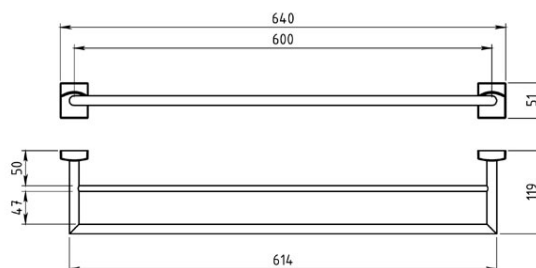

Cod: 0225.0

Metalia 12 - portprosop dublu 600

<https://www.ferro.ro/produs-5135-02250.html>Pret recomandat cu TVA: **229,99 lei***Ambalare cutie: **1, produs cu cod de bare**

- 651 x 119 mm
- distanță 600 mm
- crom