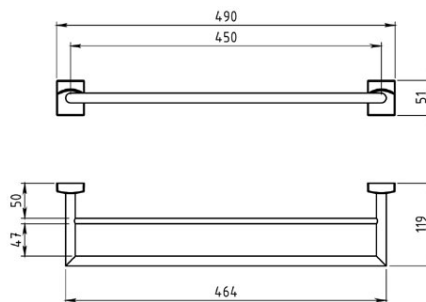

**Cod: 0224.0**

Metalia 12 - portprosop dublu 450

<https://www.ferro.ro/produs-5134-02240.html>Pret recomandat cu TVA: **214,99 lei\***Ambalare cutie: **1, produs cu cod de bare**

- 501 x 119 mm
- distanță 450 mm
- crom