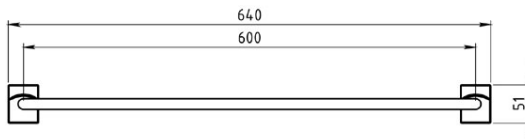

Cod: 0228.0

Metalia 12 - portprosop 600 mm

<https://www.ferro.ro/produs-5133-02280.html>Pret recomandat cu TVA: **214,99 lei***Ambalare cutie: **1, produs cu cod de bare**

- 651 x 85 mm
- distanță 600 mm
- crom