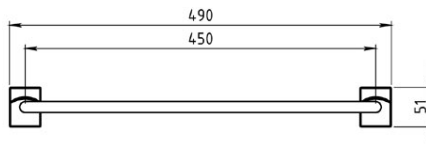

Cod: 0227.0

Metalia 12 - portprosop 450 mm

<https://www.ferro.ro/produs-5132-02270.html>Pret recomandat cu TVA: **194,99 lei***Ambalare cutie: **1, produs cu cod de bare**

- 501 x 85 mm
- distanță 450 mm
- crom