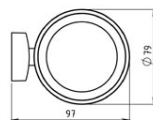

Cod: 0206.0

Metalia 12 - portpahar din sticlă

<https://www.ferro.ro/produs-5125-02060.html>Pret recomandat cu TVA: **109,99 lei***Ambalare cutie: **1, produs cu cod de bare**

- 79 mm x 110mm
- crom

* Preturile de pe site reprezinta valori recomandate de referinta ale produselor. Aceste preturi nu aduc atingere in niciun fel libertatii comerciantilor de a-si stabili propria politica de preturi.