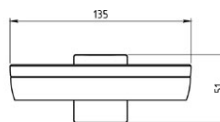

**Cod: 0236.0**

Metalia 12 - portsăpun din sticlă

<https://www.ferro.ro/produs-5120-02360.html>Pret recomandat cu TVA: **129,99 lei\***Ambalare cutie: **1, produs cu cod de bare**

- dimensiune sticla 135 x 80 mm
- crom