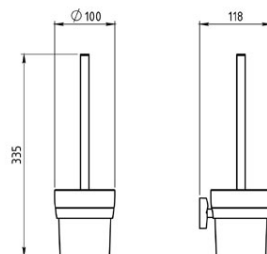

Cod: 0133.0

Metalia 11 - portperie pentru toaletă

<https://www.ferro.ro/produs-5110-01330.html>Pret recomandat cu TVA: **174,99 lei***Ambalare cutie: **1, produs cu cod de bare**

- înălțime 335 mm
- crom