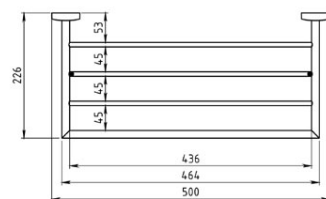

**Cod: 0145.0**

Metalia 11 - portprosop mare cu bară

<https://www.ferro.ro/produs-5103-01450.html>Pret recomandat cu TVA: **359,99 lei\***Ambalare cutie: **1, produs cu cod de bare**

- 500 x 226 mm
- distanță 450 mm
- crom