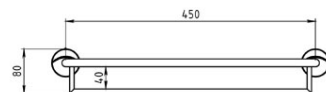

**Cod: 0145.0**

Metalia 11 - portprosop mare cu bară

<https://www.ferro.ro/produs-5103-01450.html>Pret recomandat cu TVA: **359,99 lei\***Ambalare cutie: **1, produs cu cod de bare**

- 500 x 226 mm
- distanță 450 mm
- crom